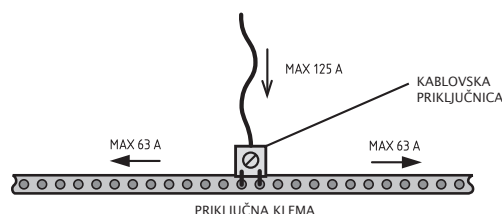

Način napajanje ormara

1) Uz korišćenje standardnih kabloskih tabla

2) Za napajanje u rasponu 80 do 160 A mogu se koristiti kabloske table sa klemama BPZ-KB.