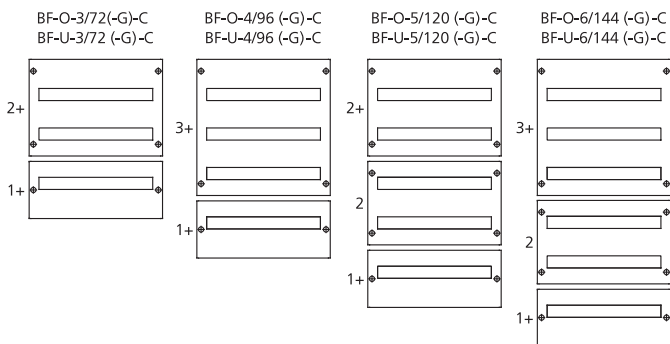

Dodatna oprema

	Dužina	Oznaka tipa	Kataloški broj
Samolepljive lajsne za umetanje natpisa			
	24 TE	LAB-BAR_24TE	107901
	33 TE	LAB-BAR_33TE	107902
	1 m	LAB-BAR_1000	107911
	3 m	LAB-BAR_3000	107912
Opis	TE u nizu	Oznaka tipa	Kataloški broj
Zaštitni poklopac beli			
Jednoredni	24	BFZ-FP-1/24	285650
Jednoredni ivični	24	BFZ-FP-1+/24	283061
Dvoredni	24	BFZ-FP-2/48	283060
Dvoredni ivični	24	BFZ-FP-2+/48	283062
Troredni ivični	24	BFZ-FP-3+/72	283063
Jednoredni	33	BFZ-FP-1/33	240748
Jednoredni ivični	33	BFZ-FP-1+/33	240749
Dvoredni	33	BFZ-FP-2/66	240750
Dvoredni ivični	33	BFZ-FP-2+/66	240751
Zaštitni poklopac sivi			
Jednoredni ivični	24	BFZ-FP-1+/24-G	283066
Dvoredni	24	BFZ-FP-2/48-G	283065
Dvoredni ivični	24	BFZ-FP-2+/48-G	283067
Troredni ivični	24	BFZ-FP-3+/72-G	283068
Zaštitni poklopac beli bez useka			
Ivični	24	BFZ-FP-0+/BL	286106
Jednoredni	24	BFZ-FP-1/BL	293626
Jednoredni ivični	24	BFZ-FP-1+/BL	286105
Jednoredni	33	BFZ-FP-1/BL3	293627
Jednoredni ivični	33	BFZ-FP-1+/BL3	240752

Razmeštaj zaštitnih poklopaca (stanje pri isporuci)

24 TE u nizu