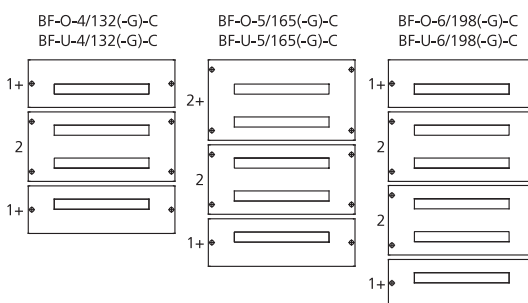

33 TE u nizu

Moeller electric d.o.o.

Prodaja

Dobanovački put 44
11080 Beograd, Zemun
Tel. 011/ 3 777 003
011/ 3 777 005
Fax. 011/ 3 777 017

Proizvodni pogon

Voganjski put bb
22000 Sremska Mitrovica
Tel. 022/ 600 000
Fax. 022/ 600 098

e-mail. office.cs@moeller.net
www.moeller.co.yu

MOELLER

We keep power under control