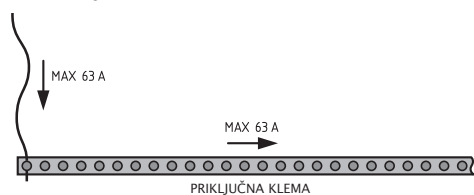

Način napajanje ormara

1) Uz korišćenje standardnih kabloskih tabla

2) Za napajanje u rasponu 80 do 160 A mogu se koristiti kabloske table sa klemama BPZ-KB.